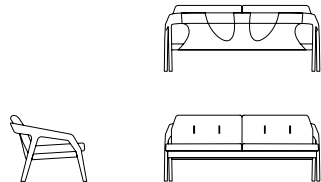

ZEITRAUM

FRIDAY 2

Design by Formstelle, 2012

Technische Daten // Technical Data

FRIDAY 2

h 63 b/w 167 t/d 84

Sitzhöhe h 38, Sitztiefe d 56

Seating h 38, seat cushion depth d 56

Es ist Freitagabend, mit einem Drink macht man es sich auf dem Sofa bequem.

Das subtil geformte Holzgestell von FRIDAY ist im Rücken mit Kernleder bezogen, dessen Form an ein Schnittmuster erinnert. Weiche Kissen liegen leicht im Gestell. Ein raffinierter, technischer Aufbau der Federung und des Sitzkissens bietet Komfort und Bequemlichkeit und ist für eine lange Lebensdauer ausgelegt. Über die Wahl des Holzes, des Kernleders und der Kissenbezüge ist FRIDAY variantenreich.