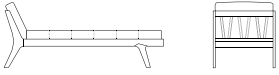

### MELLOW DAYBED

**l** 178 – Matratzenmaß 70 × 150

**l** 198 – Matratzenmaß 70 × 170

**h** Oberkante Bettrahmen 42

**h** ohne Kissen 64

**b** 75.2

Matratzenstärke 12

Einlegetiefe Matratze 2