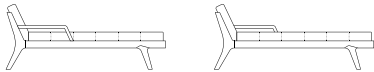

### MELLOW DAYBED

**l** 178 – Matratzenmaß 70 × 150

**l** 198 – Matratzenmaß 70 × 170

**h** Oberkante Bettrahmen 42

**h** ohne Kissen 64

**b** 75.2

Matratzenstärke 12

Einlegetiefe Matratze 2

**l** 178 – Mattress 70 × 150

**l** 198 – Mattress 70 × 170

**h** Top of Bedframe 42

**h** without cushion 64

**w** 75.2

Matress strength 12

Matress below top of bedside 2

Armlehne links // rechts

Armrest left // right

Polsterrolle // Upholstered role

**l** 65 **Ø** 16

**MELLOW DAYBED ist eine Tagesliege, eine Sitzgelegenheit oder auch eine Chaiselongue, die zum Verweilen einlädt.** Mit dem weichen Rückenissen und einer Rolle lässt es sich bequem sitzen oder liegen. Schlanke Materialstärken, feine Linien und der zierliche Rahmen mit einer raffinierten Kernlederschnürung im Rückenteil prägen den Charakter.