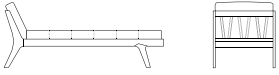

ZEITRAUM

MELLOW DAYBED

Design by Formstelle, 2011

Technische Daten // Technical Data

MELLOW DAYBED

l 178 – Matratzenmaß 70 × 150

l 198 – Matratzenmaß 70 × 170

h Oberkante Bettrahmen 32

h ohne Kissen 64

b 75.2

Matratzenstärke 12

Einlegetiefe Matratze 2

l 178 – Mattress 70 × 150

l 198 – Mattress 70 × 170

h Top of Bedframe 32

h without cushion 64

w 75.2

Mattress strength 12

Mattress below top of bedside 2

Armlehne links // rechts

Armrest left // right

Polsterrolle // Upholstered role

l 65 **Ø** 16

MELLOW DAYBED ist eine Tagesliege, eine Sitzgelegenheit oder auch eine Chaiselongue, die zum Verweilen einlädt. Mit dem weichen Rückenissen und einer Rolle lässt es sich bequem sitzen oder liegen. Schlanke Materialstärken, feine Linien und der zierliche Rahmen mit einer raffinierten Kernlederschnürung im Rückenteil prägen den Charakter.