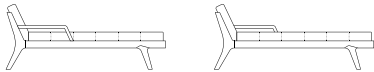

ZEITRAUM

MELLOW DAYBED

Design by Formstelle, 2011

Technische Daten // Technical Data

MELLOW DAYBED

l 178 – Matratzenmaß 70 × 150

l 198 – Matratzenmaß 70 × 170

h Oberkante Bettrahmen 32

h ohne Kissen 64

b 75.2

Matratzenstärke 12

Einlegetiefe Matratze 2

l 178 – Mattress 70 × 150

l 198 – Mattress 70 × 170

h Top of Bedframe 32

h without cushion 64

w 75.2

Mattress strength 12

Mattress below top of bedside 2

Armlehne links // rechts

Armrest left // right

Polsterrolle // Upholstered role

l 65 **Ø** 16

MELLOW DAYBED ist eine Tagesliege, eine Sitzgelegenheit oder auch eine Chaiselongue, die zum Verweilen einlädt. Mit dem weichen Rückenissen und einer Rolle lässt es sich bequem sitzen oder liegen. Schlanke Materialstärken, feine Linien und der zierliche Rahmen mit einer raffinierten Kernlederschnürung im Rückenteil prägen den Charakter.

MELLOW DAYBED is a daybed and seating opportunity all at once and also doubles up as chaise longue that invites you to spend time. Its soft back pillow and upholstered roll offer comfort for sitting or reclining alike. Slim material profiles, fine lines, a delicate frame and soft upholstery materials as well as a nifty bend leather cording in the back part are the hallmarks of this daybed.