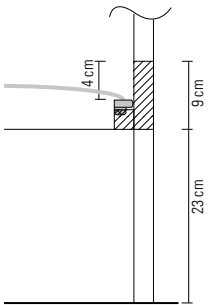

ZEITRAUM

MELLOW

Design by Formstelle, 2010

Technische Daten // Technical Data

MELLOW

I 228

h Oberkante Bettrahmen 32

h Bettrahmen 9

h ohne Polster 64

h mit Polster 74

b 100, 120, 140, 160, 180 + 5.2

I 228

h Top of bedframe 32

h Bedframe 9

h without pillow 64

h with pillow 74

w 100, 120, 140, 160, 180 + 5.2

Einlegetiefe Matratze 4

Empfohlene Matratzenhöhe 12–15

Insertion depth mattress 4

Recommended mattress height 12–15

Für Matratzenbreite 200 cm empfehlen wir

GRAND MELLOW

For mattress width 200 cm we recommend