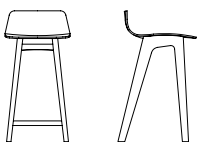

Barhocker in zwei Höhen, Gestell massiv, Schale Formholz furniert

Holzstz, Polstersitz oder Vollpolster

Esche weiß geölt, Eiche, Eiche Farbbeize, amerikanischer Nussbaum

h 92 cm, Sitzhöhe 80 cm, mit Polster h 81 cm, b 43 cm, t 43 cm

SG 2 – LG 1 // FG 2 – LG 1

SG 3 – LG 2 // FG 3 – LG 2

Kunden Stoff – Leder // COM – COL

Stoffbedarf // Fabric req. 0,4 lfm

Lederbedarf // Leather req. 0,4 qm

x	x	x	x
x	x	x	x
x	x	x	x
x	x	x	x

Sitzhöhe // Seating h 81

Vollpolster // Fully upholstered

SG 1 // FG 1

SG 2 – LG 1 // FG 2 – LG 1

SG 3 – LG 2 // FG 3 – LG 2

Kunden Stoff – Leder // COM – COL

Stoffbedarf // Fabric req. 0,8 lfm

Lederbedarf // Leather req. 0,65 qm

x	x	x	x
x	x	x	x
x	x	x	x
x	x	x	x

Sitzhöhe // Seating h 65

Holzstz furniert // Wooden seat veneered

x	x	x	x
---	---	---	---

Sitzhöhe // Seating h 66

Polstersitz // Upholstered seat

SG 1 // FG 1

SG 2 – LG 1 // FG 2 – LG 1

SG 3 – LG 2 // FG 3 – LG 2