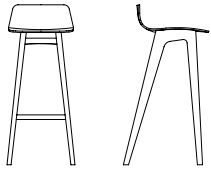

Barhocker in zwei Höhen, Gestell massiv, Schale Formholz furniert

Holzstz, Polstersitz oder Vollpolster

Esche weiß geölt, Eiche, Eiche Farbbeize, amerikanischer Nussbaum

h 92 cm, Sitzhöhe 80 cm, mit Polster h 81 cm, b 43 cm, t 43 cm

h 77 cm, Sitzhöhe 65 cm, mit Polster h 66 cm, b 40 cm, t 40 cm

CATAS Test EN 1728:2012 Level 2 – extreme

Bar stool in two heights, frame solid, seat veneered plywood

Wooden seat, upholstered seat or fully upholstered

Ash white oiled, oak, oak colour stain, American walnut

h 92 cm, seating h 80 cm, upholstered h 81 cm, w 43 cm, d 43 cm

h 77 cm, seating h 65 cm, upholstered h 66 cm, w 40 cm, d 40 cm

CATAS Test EN 1728:2012 Level 2 – extreme

Sitzhöhe // Seating h 80

Holzstz furniert // Wooden seat veneered

Esche Ash	Eiche Oak	Farbbeize Colour Stain	Am. Nuss Am. Walnut
x	x	x	x

Sitzhöhe // Seating h 81

Polstersitz // Upholstered seat

SG 1 // FG 1