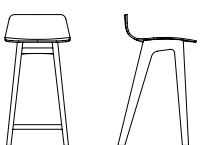

Sitzhöhe // Seating h 66

Vollpolster // Fully upholstered

SG 1 // FG 1

SG 2 – LG 1 // FG 2 – LG 1

SG 3 – LG 2 // FG 3 – LG 2

Kunden Stoff – Leder // COM – COL

Stoffbedarf // Fabric req. 0,8 lfm

Lederbedarf // Leather req. 0,65 qm

x	x	x	x
x	x	x	x
x	x	x	x
x	x	x	x

Trittschutz – Edelstahl

Step protection – Stainless steel

x