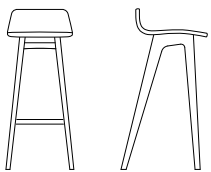

Barhocker in zwei Höhen, Gestell massiv, Schale Formholz furniert

Holzstz, Polstersitz oder Vollpolster

Esche weiß geölt, Eiche, Eiche Farbbeize, amerikanischer Nussbaum

h 92 cm, Sitzhöhe 80 cm, mit Polster h 81 cm, b 43 cm, t 43 cm

Sitzhöhe // Seating h 80

Holzstz furniert // Wooden seat veneered

Esche Ash	Eiche Oak	Farbbeize Colour Stain	Am. Nuss Am. Walnut
x	x	x	x

Sitzhöhe // Seating h 81

Polstersitz // Upholstered seat

SG 1 // FG 1

SG 2 – LG 1 // FG 2 – LG 1

SG 3 – LG 2 // FG 3 – LG 2

Kunden Stoff – Leder // COM – COL

Stoffbedarf // Fabric req. 0,4 lfm

Lederbedarf // Leather req. 0,4 qm

x	x	x	x
x	x	x	x
x	x	x	x
x	x	x	x

Sitzhöhe // Seating h 81

Sitzhöhe // Seating h 65

Holzstz furniert // Wooden seat veneered

x	x	x	x
---	---	---	---

Sitzhöhe // Seating h 66

Polstersitz // Upholstered seat

SG 1 // FG 1

SG 2 – LG 1 // FG 2 – LG 1

SG 3 – LG 2 // FG 3 – LG 2