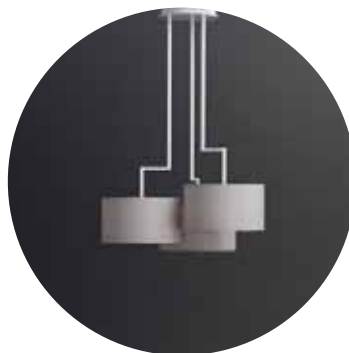

ZEITRAUM

MOON LEUCHTEN • LAMPS
BE INSPIRED!

DESIGN BY
EL SCHMID
2018

NOON

Ab sofort gibt es die NOON Leuchten zusätzlich zum schwarzen auch mit weißem Gestell. Durch die weiße Pulverbeschichtung erhalten sie einen leichten Charakter.

From now on the NOON lights in addition to the black will also be available in a white frame. The white powder coating lends it a lighter character.

Leuchtenserie // *Lighting series*

NOON 5+7

NOON 3+3 SMALL

HIGH+READ NOON

NEAT NOON

WALL NOON

*SHAPE AND
MATERIAL ARE
AN INTERPLAY
BETWEEN
CONTRASTS*

FORM UND MATERIAL SIND EIN WECHSELSPIEL VON KONTRASTEN

Das Motiv der Leuchtenserie NOON ist die geometrische Abstraktion von Astformationen. Durch die asymmetrische Anordnung der Konstruktion wirken die NOON Leuchten wie natürlich gewachsen.