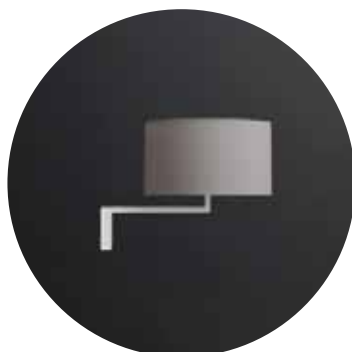

ZEITRAUM

MOON LEUCHTEN • LAMPS
BE INSPIRED!

DESIGN BY
EL SCHMID
2018

NOON

Ab sofort gibt es die NOON Leuchten zusätzlich zum schwarzen auch mit weißem Gestell. Durch die weiße Pulverbeschichtung erhalten sie einen leichten Charakter.

From now on the NOON lights in addition to the black will also be available in a white frame. The white powder coating lends it a lighter character.

Leuchtenserie // *Lighting series*

NOON 5+7

NOON 3+3 SMALL

HIGH+READ NOON

NEAT NOON

WALL NOON

*SHAPE AND
MATERIAL ARE
AN INTERPLAY
BETWEEN
CONTRASTS*

FORM UND MATERIAL SIND EIN WECHSELSPIEL VON KONTRASTEN

Das Motiv der Leuchtenserie NOON ist die geometrische Abstraktion von Astformationen. Durch die asymmetrische Anordnung der Konstruktion wirken die NOON Leuchten wie natürlich gewachsen.