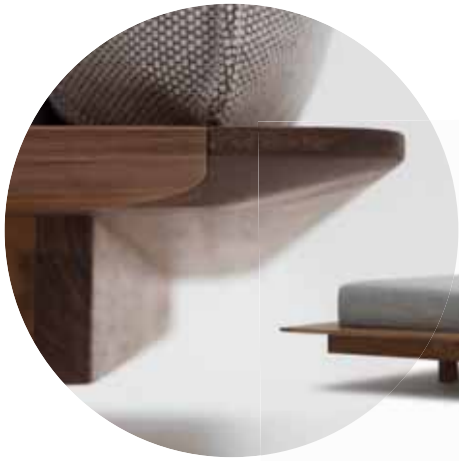

ZEITRAUM

**YOMA • CASUAL & COZY BED
BE INSPIRED!**

YOMA

DESIGN BY
KASCHKASCH
2018

Der Entwurf von Kaschkasch interpretiert das Futonbett neu: zeigt es sich auf den ersten Blick puristisch, überrascht es durch raffinierte Details. Die Rückenkissen sind zum Einstecken: spielerisch kann man sie umstecken und weitere Kissen hinzufügen.

*PURISM YET
SOPHISTICATED
PLAYFUL
ARRANGING
ACCORDING TO
YOUR MOOD*

PURISTISCH DENNOCH RAFFINIERT SPIELERISCH NACH LUST UND LAUNE GESTALTEN

YOMA scheint zu schweben. Es zeichnet sich durch die geringe Rahmenhöhe aus. Die breite Bettseite dient als Ablage, ein handwerkliches Detail ist die Welle als Holzverbindung. Weich und einladend wirkt das Bett auch durch die abgerundeten Ecken.

Die Matratze sinkt nur wenige Zentimeter ein, optisch liegt sie oben auf.

YOMA appears to be floating. It stands apart through its low frame. The long side of the bed serves as a shelf, one detail of the craftsmanship is the wave that serves as a wooden connection. Through its rounded corners the bed also appears soft and inviting.

The mattress only sinks down a few centimetres; it appears to be lying on top.

Sich zuhause fühlen: YOMA lässt sich nach Lust und Laune gestalten und bietet viele Möglichkeiten, es sich zum Schlafen, Lesen und Ausruhen gemütlich zu machen. Ebenso unkompliziert ist der frei positionierbare Beistelltisch YOMA Plate, der grafisch einen Akzent setzt.