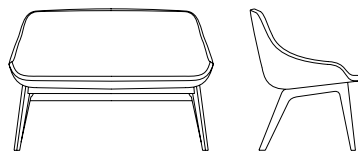

### MORPH DUO DINING

**h 89 b 126 t 65** Sitzhöhe **h 46**

**h 89 w 126 d 65** Seating **h 46**

**Ein neuer Möbeltypus – das Kanapee zum Dinieren.** Wir haben zwar Sessel, Sofas oder Sitzlandschaften, benutzen diese aber zu selten. Eigentlich verbringt man mehr gemeinsame Zeit mit Freunden am Esstisch als in der Sofaecke. MORPH DUO DINING holt den Loungecomfort an den Esstisch. MORPH DUO DINING verändert die etablierten Esstischgewohnheiten.