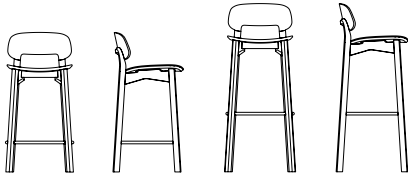

ZEITRAUM

NONOTO BAR

Design by Läufer & Keichel, 2017

Technische Daten // *Technical Data*

NONOTO BAR

Holz Sitz // *Wooden seat*

h 86, 101 **b/w** 43 **t/d** 43

Sitzhöhe // *Seating h* 65, 80

Festpolster // *Close upholstery*

h 86, 101 **b/w** 43 **t/d** 43

Sitzhöhe // *Seating h* 66, 81

CATAS Test EN 1728:2012 Level 1-general

CATAS Test EN 1728:2012 Level 1-general

NONOTO BAR – der modellierte Barstuhl. Die Stuhlfamilie NONOTO wird um den Barstuhl NONOTO BAR erweitert. Die besondere Verbindung von Rahmenkonstruktion und Rückenlehne zeichnet den skulpturalen Charakter des Barstuhls aus. Als Fußablage dient ein Metallring, der zur Stabilität beiträgt und ein weiteres Material zum Massivholz addiert: Bei Nussbaum und Farbbeize graphitschwarz ist die Fußablage in mattschwarz pulverbeschichtet ausgeführt. Bei Eiche und allen anderen Farbbeiztönen ist der Fußring rosegold.

NONOTO BAR – the modulated bar chair. The NONOTO chair family is complemented with a new barstool: NONOTO BAR. The unique junction between frame and backrest lends the stool a sculptural character. A ring serves as footrest while also providing additional stability and adding another finish: both the walnut and the graphite black stain design come with a matt black powder coated footrest. Natural oak version and all other stains feature a rosegold coated footrest.