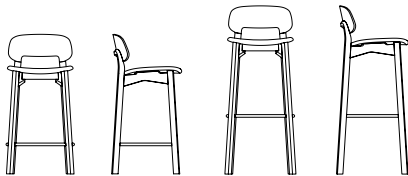

ZEITRAUM

NONOTO BAR

Design by Läufer & Keichel, 2017

Technische Daten // *Technical Data*

NONOTO BAR

Holz Sitz // *Wooden seat*

h 86, 101 **b/w** 43 **t/d** 43

Sitzhöhe // *Seating h* 65, 80

Festpolster // *Close upholstery*

h 86, 101 **b/w** 43 **t/d** 43

Sitzhöhe // *Seating h* 66, 81

CATAS Test EN 1728:2012 Level 1-general

CATAS Test EN 1728:2012 Level 1-general

NONOTO BAR – der modellierte Barstuhl. Die Stuhlfamilie NONOTO wird um den Barstuhl NONOTO BAR erweitert. Die besondere Verbindung von Rahmenkonstruktion und Rückenlehne zeichnet den skulpturalen Charakter des Barstuhls aus. Als Fußablage dient ein Metallring, der zur Stabilität beiträgt und ein weiteres Material zum Massivholz addiert: Bei Nussbaum und Farbbeize graphitschwarz ist die Fußablage in mattschwarz pulverbeschichtet ausgeführt. Bei Eiche und allen anderen Farbbeiztönen ist der Fußring rosegold.

NONOTO BAR – the modulated bar chair. The NONOTO chair family is complemented with a new barstool: NONOTO BAR. The unique junction between frame and backrest lends the stool a sculptural character. A ring serves as footrest while also providing additional stability and adding another finish: both the walnut and the graphite black stain design come with a matt black powder coated footrest. Natural oak version and all other stains feature a rosegold coated footrest.