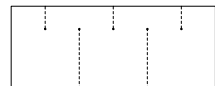

### BUTTON Panel

**h** ca. 84, 110

**t/d** ca. 8

**b/w** ca. 150 – 300