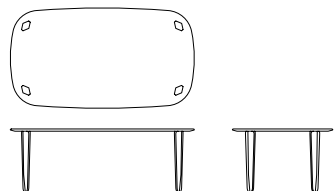

KUYU DINE

Design by Formstelle, 2022

Technische Daten // *Technical Data*

KUYU DINE

rechteckig // *rectangular*

l 180, 200, 220, 240, 260

b/w 100 h 75

konvex // *convex*

l 220, 240, 260, 280

b/w 120 h 75

l 280 mit Unterzug // *l 280 with underbeam*

rund // *round*

Ø 120, 130, 140, 150 h 75

Plattenstärke 27 mm, Tischkante profiliert

Table top thickness 27 mm, profiled edge

ZEITRAUM GmbH
Äußere Münchner Straße 2
D-82515 Wolfratshausen

Tel +49 8171 418130
Fax +49 8171 418141

info@zeitraum-moebel.de
www.zeitraum-moebel.de

KUYU DINE – geschliffene Diamanten aus Massivholz. Inspiriert und abstrahiert von afrikanischen Masken sind präzise ausgeformte Tischbeine entstanden. Archaisch schultern sie die Tischplatte. Wie geschliffene Diamanten aus Massivholz wirken sie skulptural kraftvoll und gleichzeitig scheinbar schwebend. Aus drei Formen der Tischplatte kann man wählen: Kreis, Rechteck und konvexes Rechteck.