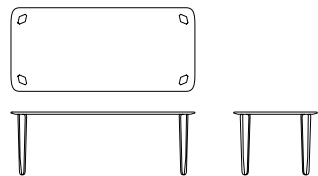

KUYU DINE

Design by Formstelle, 2022

Technische Daten // *Technical Data*

KUYU DINE

rechteckig // *rectangular*

l 180, 200, 220, 240, 260

b/w 100 h 75

konvex // *convex*

l 220, 240, 260, 280

b/w 120 h 75

l 280 mit Unterzug // *l 280 with underbeam*

rund // *round*

Ø 120, 130, 140, 150 h 75

Plattenstärke 27 mm, Tischkante profiliert

Table top thickness 27 mm, profiled edge

ZEITRAUM GmbH
Äußere Münchner Straße 2
D-82515 Wolfratshausen

Tel +49 8171 418130
Fax +49 8171 418141

info@zeitraum-moebel.de
www.zeitraum-moebel.de

KUYU DINE – geschliffene Diamanten aus Massivholz. Inspiriert und abstrahiert von afrikanischen Masken sind präzise ausgeformte Tischbeine entstanden. Archaisch schultern sie die Tischplatte. Wie geschliffene Diamanten aus Massivholz wirken sie skulptural kraftvoll und gleichzeitig scheinbar schwebend. Aus drei Formen der Tischplatte kann man wählen: Kreis, Rechteck und konvexes Rechteck.

KUYU DINE – cut diamonds made of solid wood. Inspired by and abstracted from African masks, precisely shaped table legs have been created. They shoulder the table top archaically. The polished diamonds made of solid wood appear sculpturally powerful and at the same time seemingly floating. There is a choice of three tabletop shapes: Circle, rectangle and convex rectangle.