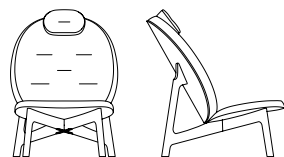

ZEITRAUM

ZENSO HIGH

Design by Formstelle, 2022

ZENSO HIGH

ZENSO HIGH

h 96 **b** 73 **t** 94 Sitzhöhe **h** 40
h 96 **w** 73 **d** 94 Seating **h** 40

ZENSO POUF

h 39 **b/w** 54 **t/d** 39.5

ZENSO HIGH – skulpturale Gestaltung vereint mit hohem Sitzkomfort.

Mit dem Lounger ZENSO HIGH wird die Zenso Stuhlfamilie durch einem Hochlehner ergänzt. Das formale Grundmotiv des Enso-Kreises aus der japanischen Kalligraphie wurde hier weitergespielt. Die Form des Rückens spiegelt das in einer überhöhten, kreisförmigen Freiform wieder. Diese ausdrucksstarke Geste lässt den Lounger skulptural erscheinen und ist zugleich eine Aufforderung, es sich gemütlich zu machen – die Füße hochlegen auf ZENSO POUF.

The striking cross-wood frame supports and carries the cantilevered back shell. The adjustable head cushion can be individually adjusted to the respective size. The lounger is characterised by a high level of seating comfort.