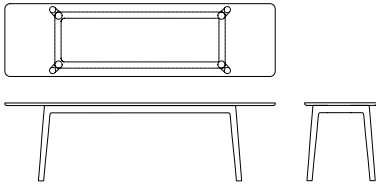

ZEITRAUM

E8

Design by Mathias Hahn, 2013

Technische Daten // *Technical Data*

E8

l 120, 140, 160, 180, 200, 220, 240, 260

b/w 70, 90, 100

h 75

Plattenstärke 27 mm, Tischkante profiliert

Table top thickness 27 mm, profiled edge

Der Designer Mathias Hahn hat den E8 Tisch nach seinem damaligen Wohnort in London

benannt. In seiner dortigen Küche stand das Vorbild dafür: ein provisorisch zusammengebauter Tisch aus der Nachkriegszeit – schmal, lang und mit Überhängen. Das Format überzeugte ihn, so dass er es für einen eigenen Entwurf neu interpretierte. Dank seiner langen Fläche kann man E8 gleichzeitig als Küchen- und Arbeitstisch verwenden.

***Designer Mathias Hahn named the E8 table after his former home in London.** It was there that the model for his design stood for years: a makeshift table dating from the post-war era, narrow, long and with overhangs. The format appealed to Mathias Hahn so much that he used it as the basis for his own design. The E8 table also stands out thanks to its narrowness, length and extreme projections at each end. Thanks to its long working surface, the table can be used as a kitchen table or a work table as required.*