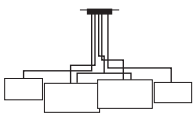

x

**NOON 3**

h 99 b/w 90  
Schirme // *Lampshades*: Ø 42, h 22, max. 15 W, E 27

x

**NOON 3 SMALL**

h 95 b/w 63  
Schirme // *Lampshades*: Ø 30, h 17, max.15 W, E 27

x

**NOON 5**

h 99 b/w 146 t/d 88  
2 x kleine Schirme // *small lampshades*: Ø 30, h 17, max.15 W, E 27  
3 x große Schirme // *big lampshades*: Ø 42, h 22, max.15 W, E 27

x