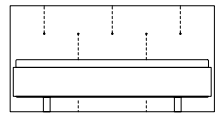

Technische Daten // Technical Data

SIMPLE BUTTON

- **l** Bett 205.4 + Polsterkopfteil ca. 8
- **h** Oberkante Bettrahmen 32/ Bold 46
- **h** Polsterkopfteil ca. 84, 110
- **b** Bett 100, 120, 140, 160, 180, 200 + 5.4
- **b** Polster 112, 132, 152, 172, 192, 212

- *l* Bed 205.4 + upholstered headboard ca. 8
- *h* Top of bedframe 32/Bold 46
- *h* Upholstered headboard ca. 84, 110
- *w* Bed Mattress + 5.4
- 100 // Twin, 120, 140 // Full, 160 // Queen, 180, 200 // King, California King
- *w* Headboard 112, 132, 152, 172, 192, 212

SIMPLE BUTTON stellt eine weitere Variante zum Bett SIMPLE dar.

Prägnant ist die Knopfpolsterung mit stoff- oder lederbezogenen Knöpfen. Das geknöpfte Polsterkopfteil kann auch nachträglich zu einem SIMPLE Bett ergänzt werden.

The bed SIMPLE BUTTON comes as another version of the bed SIMPLE.

A significant detail are the covered buttons in fabric or leather. The buttoned upholstered headboard is also possible to add subsequently to the SIMPLE bed.

MATERIAL

Massivholz – Esche weiß geölt, Eiche, Eiche wild, Eiche Farbbeize, amerikan. Kirsche, amerikan. Nussbaum, amerikan. Nussbaum wild, europ. Nussbaum

Geknüpftes Polsterkopfteil:

Leder- und Stoffbezug (Bezug nicht abziehbar)
Rückseitig mit Futterstoff kaschiert
Bei freistehendem Bett Bezug mit Original Stoff oder Leder erhältlich
Knöpfe stoff- oder lederbezogen

OBERFLÄCHE

Mit natürlichem Hartwachsöl behandelt
Eiche Farbbeize: matt lackiert

AUSFÜHRUNG

In weiteren Maßen erhältlich

AUFLAGEN FÜR LATTENROST

Seitenauflegeleisten 2.5 × 3
Mittelauflegeleiste 2.5 × 5.5 für Lattenrost
Mittelauflegeleiste 2.5 × 7.8 für SILENT
montierbar 10.5, 12.5, 14.5 (SIMPLE) oder 10.5, 14.5, 18.5, 24.5 (SIMPLE Bold)
unter Oberkante Bettrahmen

PRODUKTFAMILIE

Bett SIMPLE, SIMPLE Bold, SIMPLE COMFORT, SIMPLE HI, SIMPLE HI Bold, SIMPLE SOFT, SIMPLE SOFT Bold

MATERIAL

Solid wood – Ash white oiled, oak, knotty oak, oak colour stain, American cherry, American walnut, knotty American walnut, European walnut

Buttoned upholstered headboard:

Leather and fabric cover (cover not removable)
Back of headboard with lining fabric
For freestanding beds upholstery with original fabric or leather available
Buttons covered with fabric or leather

SURFACE

Impregnated with natural hardwax-oil
Oak colour stain: matt lacquered

VERSION

In further sizes available

SUPPORT FOR SLATTED FRAME

Side support profiles 2.5 × 3
Central support profile 2.5 × 5.5 for slatted frame
Central support profile 2.5 × 7.8 for SILENT
Adjustable 10.5, 12.5, 14.5 (SIMPLE) oder 10.5, 14.5, 18.5, 24.5 (SIMPLE Bold)
below top of bedframe

PRODUCT FAMILY

Bed SIMPLE, SIMPLE Bold, SIMPLE COMFORT, SIMPLE HI, SIMPLE HI Bold, SIMPLE SOFT, SIMPLE SOFT Bold

ZEITRAUM GmbH
Äußere Münchner Straße 2
D-82515 Wolfratshausen

Tel +49 8171 418130
Fax +49 8171 418141

info@zeitraum-moebel.de
www.zeitraum-moebel.de

Maßangaben in cm – Änderungen vorbehalten 01.2023
Measurements in cm – Subject to change without notice 01.2023