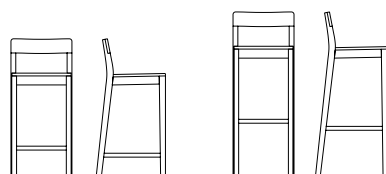

ZEITRAUM

SIT BAR

Design by Lorenz+Kaz, 2017

Technische Daten // *Technical Data*

SIT BAR

Holz Sitz // *Wooden seat*

h 87, 102 **b/w** 38 **t/d** 45

Sitzhöhe // *Seating h* 65, 80

Festpolster // *Close upholstery*

h 87, 102 **b/w** 38 **t/d** 45

Sitzhöhe // *Seating h* 66, 81

CATAS Test EN 1728:2012 Level 2–extrem

CATAS Test EN 1728:2012 Level 2–extreme

ZEITRAUM GmbH
Äußere Münchner Straße 2
D–82515 Wolfratshausen

Tel +49 8171 418130
Fax +49 8171 418141

info@zeitraum-moebel.de
www.zeitraum-moebel.de

SIT BAR – der schlichte Barstuhl. Die Stuhlserie SIT ist durch die reduzierte Formgebung sowohl für den Wohnbereich als auch für den Objektbereich geeignet. SIT BAR ergänzt die Stuhlfamilie um einen Barstuhl in zwei Sitzhöhen, 65 und 80 cm. SIT BAR ist in Eiche, Eiche Farbbeize und amerikanischem Nussbaum, wahlweise mit Holz Sitz oder Festpolster erhältlich. Angenehm ist das Abstellen der Füße auf der angeschrägten Fußablage. Formal ist der SIT BAR reduziert, praktisch ist er bequem und robust.

SIT BAR – a simple barstool. With its minimalist design, the SIT range of chairs is suitable for both domestic and commercial settings. With SIT BAR, the chair family is being extended to include a barstool that comes in two different seat heights: 65 and 80 cm. The stool is available in oak, stained oak and American walnut and features either a wooden or upholstered seat. The feet rest comfortably on the slightly sloped footrest. SIT bar: minimalist look, comfortable and sturdy feel.