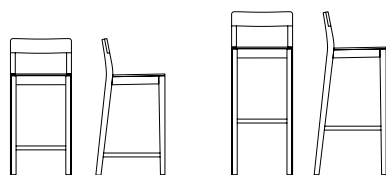

ZEITRAUM

SIT BAR

Design by Lorenz+Kaz, 2017

Technische Daten // *Technical Data*

SIT BAR

Holz Sitz // *Wooden seat*

h 87, 102 **b/w** 38 **t/d** 45

Sitzhöhe // *Seating h* 65, 80

Festpolster // *Close upholstery*

h 87, 102 **b/w** 38 **t/d** 45

Sitzhöhe // *Seating h* 66, 81

CATAS Test EN 1728:2012 Level 2–extrem

CATAS Test EN 1728:2012 Level 2–extreme

ZEITRAUM GmbH
Äußere Münchner Straße 2
D–82515 Wolfratshausen

Tel +49 8171 418130
Fax +49 8171 418141

info@zeitraum-moebel.de
www.zeitraum-moebel.de

SIT BAR – der schlichte Barstuhl. Die Stuhlserie SIT ist durch die reduzierte Formgebung sowohl für den Wohnbereich als auch für den Objektbereich geeignet. SIT BAR ergänzt die Stuhlfamilie um einen Barstuhl in zwei Sitzhöhen, 65 und 80 cm. SIT BAR ist in Eiche, Eiche Farbbeize und amerikanischem Nussbaum, wahlweise mit Holz Sitz oder Festpolster erhältlich. Angenehm ist das Abstellen der Füße auf der angeschrägten Fußablage. Formal ist der SIT BAR reduziert, praktisch ist er bequem und robust.

SIT BAR – a simple barstool. With its minimalist design, the SIT range of chairs is suitable for both domestic and commercial settings. With SIT BAR, the chair family is being extended to include a barstool that comes in two different seat heights: 65 and 80 cm. The stool is available in oak, stained oak and American walnut and features either a wooden or upholstered seat. The feet rest comfortably on the slightly sloped footrest. SIT bar: minimalist look, comfortable and sturdy feel.