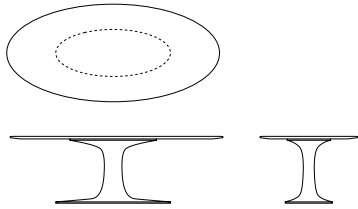

ZEITRAUM

TURNTABLE OVAL

Design by Formstelle, 2016

Technische Daten // Technical Data

TURNTABLE OVAL

220 × 110, 240 × 110, 260 × 110 h 75
Fuß oval // Base oval 130 × 53

300 × 120, 330 × 130 h 75
Fuß oval // Base oval 150 × 63

Plattenstärke 28.5 mm,
sichtbare Tischkante 7 mm, profiliert
*Table top thickness 28.5 mm,
visible edge 7 mm, profiled*

TURNTABLE OVAL – die ovale Tafel für große Gesellschaften. Auf der Basis des runden TURNTABLE wurde dieses größere Format entwickelt, das mehr Sitzplätze bietet und dennoch nur einen platzsparenden Mittelfuß hat. Die Tischplatte, der Mittelfuß und die Bodenplatte sind oval. Die Form ist handwerklich sehr anspruchsvoll und in dieser Massivholzausführung einzigartig.

TURNTABLE OVAL – the oval table for large groups. This larger format was developed based on the round TURNTABLE, providing more seating and nevertheless saving space with a centre base. The table top, the centre base and the floor plate are oval. This form requires a very sophisticated level of craftsmanship and is unique as a solid wood version.

AUSFÜHRUNG

Gestell oval
Gewicht Mittelfuß > 200 kg
In weiteren Maßen erhältlich

PRODUKTFAMILIE

Tisch TURNTABLE
Beistelltisch TURNTABLE COUCH

MATERIAL

Solid wood – Ash white oiled, oak, knotty oak,
oak colour stain, American cherry,
American walnut, knotty American walnut