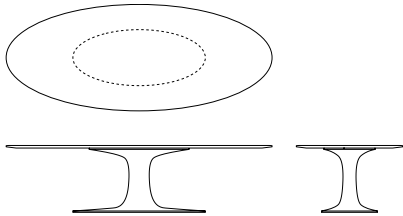

ZEITRAUM

TURNTABLE OVAL

Design by Formstelle, 2016

Technische Daten // Technical Data

TURNTABLE OVAL

220 × 110, 240 × 110, 260 × 110 h 75
Fuß oval // Base oval 130 × 53

300 × 120, 330 × 130 h 75
Fuß oval // Base oval 150 × 63

Plattenstärke 28.5 mm,
sichtbare Tischkante 7 mm, profiliert
*Table top thickness 28.5 mm,
visible edge 7 mm, profiled*

TURNTABLE OVAL – die ovale Tafel für große Gesellschaften. Auf der Basis des runden TURNTABLE wurde dieses größere Format entwickelt, das mehr Sitzplätze bietet und dennoch nur einen platzsparenden Mittelfuß hat. Die Tischplatte, der Mittelfuß und die Bodenplatte sind oval. Die Form ist handwerklich sehr anspruchsvoll und in dieser Massivholzausführung einzigartig.

TURNTABLE OVAL – the oval table for large groups. This larger format was developed based on the round TURNTABLE, providing more seating and nevertheless saving space with a centre base. The table top, the centre base and the floor plate are oval. This form requires a very sophisticated level of craftsmanship and is unique as a solid wood version.

AUSFÜHRUNG

Gestell oval
Gewicht Mittelfuß > 200 kg
In weiteren Maßen erhältlich

PRODUKTFAMILIE

Tisch TURNTABLE
Beistelltisch TURNTABLE COUCH

MATERIAL

Solid wood – Ash white oiled, oak, knotty oak,
oak colour stain, American cherry,
American walnut, knotty American walnut