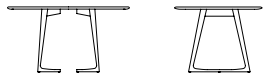

ZEITRAUM

TWIST

Design by Formstelle, 2010

Technische Daten // Technical Data

TWIST

rund // round

Ø 120, 140

h 75

oval // oval

200 × 100, 240 × 100

h 75

rechteckig // rectangular

l 180, 200, 220, 240

b 90, 100 h 75

Plattenstärke 27 mm, Tischkante profiliert

Table top thickness 27 mm, profiled edge

TWIST – die biomorphe Struktur des leichten Gestells verbindet statische Kräfte mit fließenden Formen und unterstreicht die raffinierte Kantenprofilierung der Platte. TWIST

ist rund, oval und rechteckig erhältlich. Die Produktfamilie besteht aus dem Esstisch TWIST, den Couchtischen TWIST COUCH und TWIST STONE und dem Nachttisch TWIST NIGHT.

TWIST – the biomorphous structure of the lightweight frame combines structural strength with flowing shapes, while underscoring the sophisticated edge profiling of the table top. TWIST is available in round, oval and rectangular. The product-family consists of the dining table TWIST, the couch tables TWIST COUCH and TWIST STONE and the bed table TWIST NIGHT.