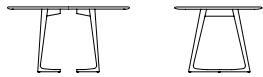

ZEITRAUM

TWIST

Design by Formstelle, 2010

Technische Daten // Technical Data

TWIST

rund // round

Ø 120, 140

h 75

oval // oval

200 × 100, 240 × 100

h 75

rechteckig // rectangular

l 180, 200, 220, 240

b 90, 100 h 75

Plattenstärke 27 mm, Tischkante profiliert

Table top thickness 27 mm, profiled edge

TWIST – die biomorphe Struktur des leichten Gestells verbindet statische Kräfte mit fließenden Formen und unterstreicht die raffinierte Kantenprofilierung der Platte. TWIST ist rund, oval und rechteckig erhältlich. Die Produktfamilie besteht aus dem Esstisch TWIST, den Couchtischen TWIST COUCH und TWIST STONE und dem Nachttisch TWIST NIGHT.

TWIST – the biomorphous structure of the lightweight frame combines structural strength with flowing shapes, while underscoring the sophisticated edge profiling of the table top. TWIST is available in round, oval and rectangular. The product-family consists of the dining table TWIST, the couch tables TWIST COUCH and TWIST STONE and the bed table TWIST NIGHT.