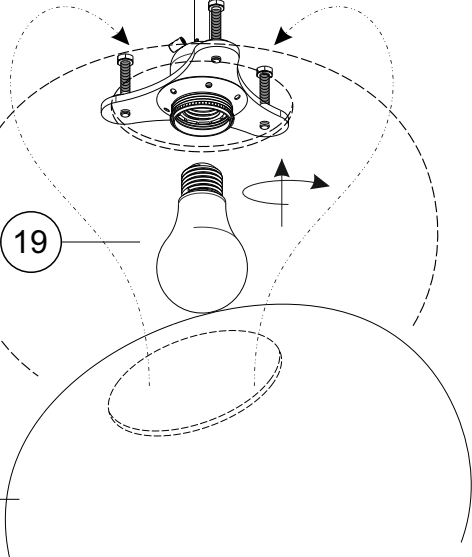

E27 LED bulb Max. H 110mm
E27 LED Glühbirne Max. H 110mm

EU: 1xMax. 25W E27 LED

BULB IS NOT INCLUDED
Ein Leuchtmittel ist nicht enthalten

MADE IN ITALY

2023/11/17

ZEITRAUM

art.: GEMA S
GEMA M
GEMA L

1

2

x2

3

x2

4

x2

5

8

7

11

19

6

33MM

22

20

21