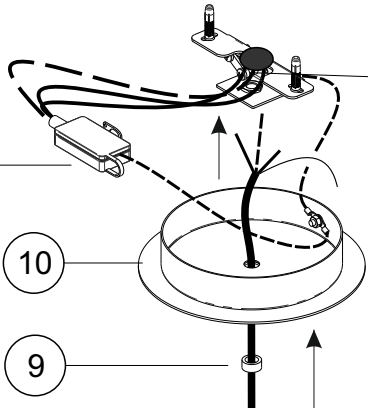

E27 LED bulb Max. H 110mm
E27 LED Glühbirne Max. H 110mm

EU: 1xMax. 25W E27 LED

BULB IS NOT INCLUDED
Ein Leuchtmittel ist nicht enthalten

MADE IN ITALY

2023/11/17

ZEITRAUM

art.: GEMA S
GEMA M
GEMA L

1

16

BLOCK

15

13

17

18

BLOCK

x2