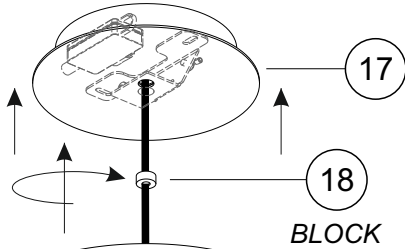

E27 LED bulb Max. H 110mm
E27 LED Glühbirne Max. H 110mm

EU: 1xMax. 25W E27 LED

BULB IS NOT INCLUDED
Ein Leuchtmittel ist nicht enthalten

MADE IN ITALY

2023/11/17

ZEITRAUM

art.: GEMA S
GEMA M
GEMA L

1

16

BLOCK

15

13

17

18

BLOCK

x2

2

x2

3

x2

4

x2

5

8