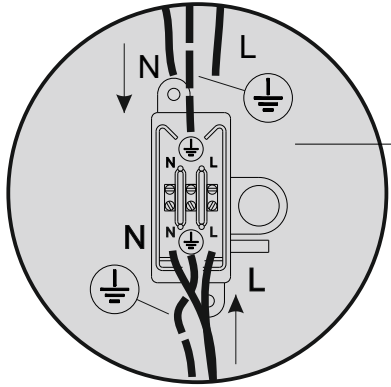

E27 LED bulb Max. H 110mm
E27 LED Glühbirne Max. H 110mm

EU: 1xMax. 25W E27 LED

BULB IS NOT INCLUDED
Ein Leuchtmittel ist nicht enthalten

MADE IN ITALY

2023/11/17

ZEITRAUM

art.: GEMA S
GEMA M
GEMA L

1

16

BLOCK

15

13

17

18

BLOCK

x2