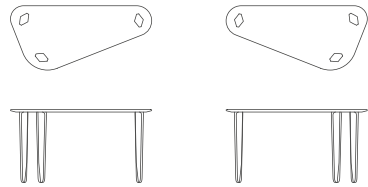

# KUYU DESK

Design by Formstelle, 2023

Technische Daten // *Technical Data*

KUYU DESK

links // *left*

rechts // *right*

l 145 b/w 66 h 75

Plattenstärke 27 mm, Tischkante profiliert  
*Table top thickness 27 mm, profiled edge*

**KUYU DESK – ein kleines Refugium in der Zimmerecke, wo Kreativität und Produktivität nahtlos ineinander übergehen.** Mit dem KUYU DESK erweitert das Designbüro Formstelle die KUYU Tischfamilie. Die skulptural gearbeiteten Beine bringen die natürliche Schönheit des Holzes zur Geltung und spiegeln die Harmonie des natürlichen Designs wider.