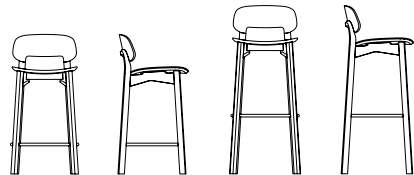

ZEITRAUM

NONOTO BAR

Design by Läufer & Keichel, 2017

Technische Daten // *Technical Data*

NONOTO BAR

Holz Sitz // *Wooden seat*

h 86, 101 **b/w** 43 **t/d** 43

Sitzhöhe // *Seating h* 65, 80

Festpolster // *Close upholstery*

h 86, 101 **b/w** 43 **t/d** 43

Sitzhöhe // *Seating h* 66, 81

CATAS Test EN 1728:2012 Level 1–general

CATAS Test EN 1728:2012 Level 1–general

NONOTO BAR – der modellierte Barstuhl. Die Stuhlfamilie NONOTO wird um den Barstuhl NONOTO BAR erweitert. Die besondere Verbindung von Rahmenkonstruktion und Rückenlehne zeichnet den skulpturalen Charakter des Barstuhls aus. Als Fußablage dient ein Metallring, der zur Stabilität beiträgt und ein weiteres Material zum Massivholz addiert: Bei Nussbaum und Farbbeize graphitschwarz ist die Fußablage in mattschwarz pulverbeschichtet ausgeführt. Bei Eiche und allen anderen Farbbeitönen ist der Fußring rosegold.

NONOTO BAR – the modulated bar chair. The NONOTO chair family is complemented with a new barstool: NONOTO BAR. The unique junction between frame and backrest lends the stool a sculptural character. A ring serves as footrest while also providing additional stability and adding another finish: both the walnut and the graphite black stain design come with a matt black powder coated footrest. Natural oak version and all other stains feature a rosegold coated footrest.