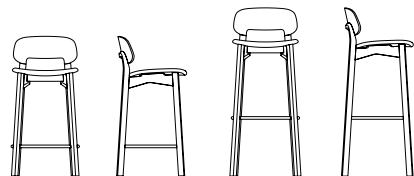

ZEITRAUM

NONOTO BAR

Design by Läufer & Keichel, 2017

Technische Daten // *Technical Data*

NONOTO BAR

Holz Sitz // *Wooden seat*

h 86, 101 **b/w** 43 **t/d** 43

Sitzhöhe // *Seating h* 65, 80

Festpolster // *Close upholstery*

h 86, 101 **b/w** 43 **t/d** 43

Sitzhöhe // *Seating h* 66, 81

CATAS Test EN 1728:2012 Level 1–general

CATAS Test EN 1728:2012 Level 1–general

NONOTO BAR – der modellierte Barstuhl. Die Stuhlfamilie NONOTO wird um den Barstuhl NONOTO BAR erweitert. Die besondere Verbindung von Rahmenkonstruktion und Rückenlehne zeichnet den skulpturalen Charakter des Barstuhls aus. Als Fußablage dient ein Metallring, der zur Stabilität beiträgt und ein weiteres Material zum Massivholz addiert: Bei Nussbaum und Farbbeize graphitschwarz ist die Fußablage in mattschwarz pulverbeschichtet ausgeführt. Bei Eiche und allen anderen Farbbeitönen ist der Fußring rosegold.

NONOTO BAR – the modulated bar chair. The NONOTO chair family is complemented with a new barstool: NONOTO BAR. The unique junction between frame and backrest lends the stool a sculptural character. A ring serves as footrest while also providing additional stability and adding another finish: both the walnut and the graphite black stain design come with a matt black powder coated footrest. Natural oak version and all other stains feature a rosegold coated footrest.