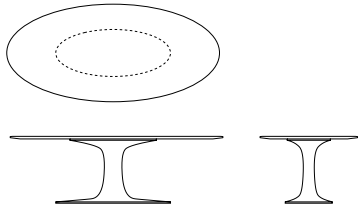

ZEITRAUM

TURNTABLE OVAL

Design by Formstelle, 2016

Technische Daten // *Technical Data*

TURNTABLE OVAL

220, 240, 260, 280 × 110 h 75
Fuß oval // *Base oval* 130 × 53

300 × 120, 330 × 130 h 75
Fuß oval // *Base oval* 150 × 63

Plattenstärke 28.5 mm,
sichtbare Tischkante 7 mm, profiliert
*Table top thickness 28.5 mm,
visible edge 7 mm, profiled*

TURNTABLE OVAL – die ovale Tafel für große Gesellschaften. Auf der Basis des runden TURNTABLE wurde dieses größere Format entwickelt, das mehr Sitzplätze bietet und dennoch nur einen platzsparenden Mittelfuß hat. Die Tischplatte, der Mittelfuß und die Bodenplatte sind oval. Die Form ist handwerklich sehr anspruchsvoll und in dieser Massivholzausführung einzigartig.

TURNTABLE OVAL – the oval table for large groups. This larger format was developed based on the round TURNTABLE, providing more seating and nevertheless saving space with a centre base. The table top, the centre base and the floor plate are oval. This form requires a very sophisticated level of craftsmanship and is unique as a solid wood version.

AUSFÜHRUNG

Gestell oval
Gewicht Mittelfuß > 200 kg
In weiteren Maßen erhältlich

PRODUKTFAMILIE

Tisch TURNTABLE
Beistelltisch TURNTABLE COUCH

MATERIAL

Solid wood – Ash white oiled, oak, knotty oak,
oak colour stain, American cherry,
American walnut, knotty American walnut