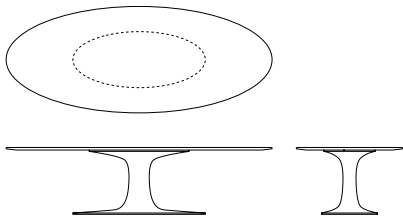

ZEITRAUM

TURNTABLE OVAL

Design by Formstelle, 2016

Technische Daten // *Technical Data*

TURNTABLE OVAL

220, 240, 260, 280 × 110 h 75
Fuß oval // *Base oval* 130 × 53

300 × 120, 330 × 130 h 75
Fuß oval // *Base oval* 150 × 63

Plattenstärke 28.5 mm,
sichtbare Tischkante 7 mm, profiliert
*Table top thickness 28.5 mm,
visible edge 7 mm, profiled*

TURNTABLE OVAL – die ovale Tafel für große Gesellschaften. Auf der Basis des runden TURNTABLE wurde dieses größere Format entwickelt, das mehr Sitzplätze bietet und dennoch nur einen platzsparenden Mittelfuß hat. Die Tischplatte, der Mittelfuß und die Bodenplatte sind oval. Die Form ist handwerklich sehr anspruchsvoll und in dieser Massivholzausführung einzigartig.

TURNTABLE OVAL – the oval table for large groups. This larger format was developed based on the round TURNTABLE, providing more seating and nevertheless saving space with a centre base. The table top, the centre base and the floor plate are oval. This form requires a very sophisticated level of craftsmanship and is unique as a solid wood version.

AUSFÜHRUNG

Gestell oval
Gewicht Mittelfuß > 200 kg
In weiteren Maßen erhältlich

PRODUKTFAMILIE

Tisch TURNTABLE
Beistelltisch TURNTABLE COUCH

MATERIAL

Solid wood – Ash white oiled, oak, knotty oak,
oak colour stain, American cherry,
American walnut, knotty American walnut