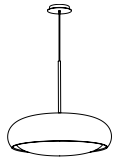

GEMA

Lampenserie

Material Lampenschirm: handgefertigte Keramik

Oberflächenveredelung: Engobe in pale rose, sand und coal

Einsatz: mundgeblasenes Glas, weiß

Textilkabel: Verstärktes Textilkabel und Zugentlastung, Kabellänge 2,75 m, sand

Collection of lamps

Material lampshade: handmade ceramic

Surface finish: Engobe in pale rose, sand and coal

Inlay: hand-blown glass, white

Textile cable: Reinforced textile cable and strain relief, cable length 2,75 m, sand

Canopy: Metal, sand

To avoid electrosmog, all lights are earthed

US version: external wire rope, Ø 1 mm

EU version: CE-certified // US version: US conform

Prices do not include bulbs

Maße

in cm

Dimensions

in cm

GEMA S

LED max. 25 W, E 27, h inkl. Gewinde max. 11
LED max. 25 W, E 27, h incl. thread max. 11
Ø 26 h 17

GEMA M

LED max. 25 W, E 27, h inkl. Gewinde max. 11
LED max. 25 W, E 27, h incl. thread max. 11
Ø 36 h 23