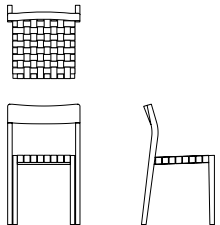

**Baumwollgurt:** Gurtband 90% recycelte Baumwolle, 10% Polyethylen, natur und schwarz  
Weitere Farben ab 25 Stück erhältlich

**Maße:** h 80 cm, b 48 cm, t 50 cm,

Sitzhöhe Holzstuhl h 48 cm, Polstersitz h 49 cm, Baumwollgurt h 47 cm

**Dimensions:** h 80 cm, w 48 cm, d 50 cm,

Seating height wooden seat h 48 cm, upholstered seat h 48 cm, cotton webbing h 47 cm

**Glider:** Wagner QuickClick plastic gliders fitted, additional felt gliders included  
CATAS Test EN 1728:2012 Level 2 – extreme

**Holzstuhl // Wooden seat**

	Eiche Oak	Farbbeize Colour Stain	Kirsche Cherry	Am. Nuss Am. Walnut
Holzstuhl // Wooden seat	x	x	x	x

**Polstersitz // Upholstered seat**

SG 1 // FG 1

SG 2 – LG 1 // FG 2 – LG 1

SG 3 – LG 2 // FG 3 – LG 2

Kunden Stoff – Leder // COM – COL

Bedarf // Req. 60 x 60 cm

SG 1 // FG 1	x	x	x	x
SG 2 – LG 1 // FG 2 – LG 1	x	x	x	x
SG 3 – LG 2 // FG 3 – LG 2	x	x	x	x
Kunden Stoff – Leder // COM – COL	x	x	x	x
Bedarf // Req. 60 x 60 cm	x	x	x	x