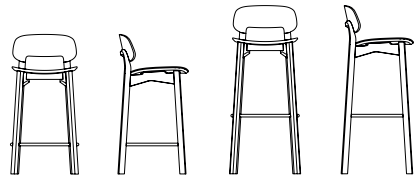

Technische Daten // *Technical Data*

NONOTO BAR

Holz Sitz // *Wooden seat*

h 86, 101 **b/w** 43 **t/d** 43

Sitzhöhe // *Seating h* 65, 80